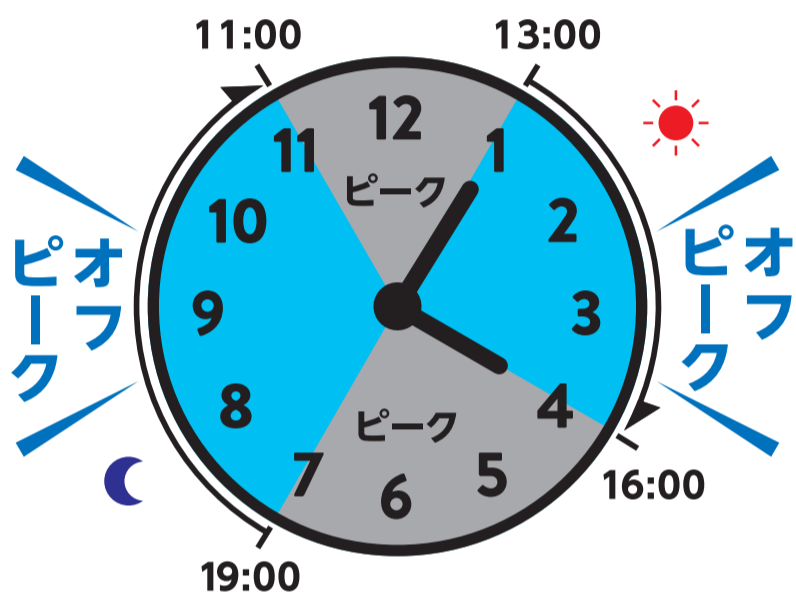

# 引き続きお客様へのお願いです。

新型コロナウイルス感染拡大防止に向けた取り組みを継続しております。

ピーク時※ さけて、  
オフピーク  
ショッピング。

※ピーク(混雑)の時間は、11-13時及び16-19時です。

ピーク時など混雑の状況により「入場制限」をお願いする場合がありますので、予めご理解をお願いします。

## マスク着用

会話はできるかぎり  
お控えください。