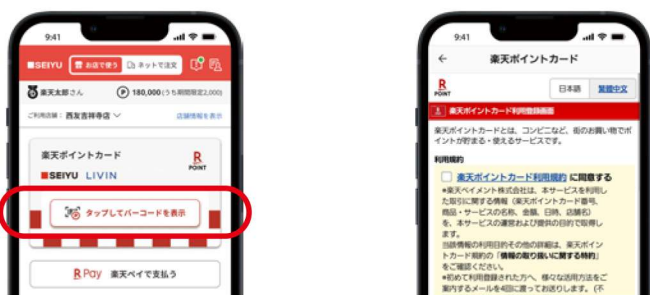

4 バーコードを表示

設定が完了したら
「**タップしてバーコードを表示**」から
楽天ポイントカードバーコードを表示

初回利用時は
表示される利用規約の
「**同意**」をタップ

5 楽天ポイントGET!

お会計時にレジで
楽天ポイントカードバーコードを提示して
楽天ポイントをGET!

※楽天ポイントの詳細は楽天ポイントカードサイトよりご確認ください。※新規で楽天会員登録を行った場合、登録反映後に楽天西友アプリでのログインが可能となりますのでご来店前に事前登録とログインをお願いいたします。

SEIYU LIVIN Rakuten SEIYU ネットスーパー

※実際の画面はお使いの端末によって異なる場合があります。